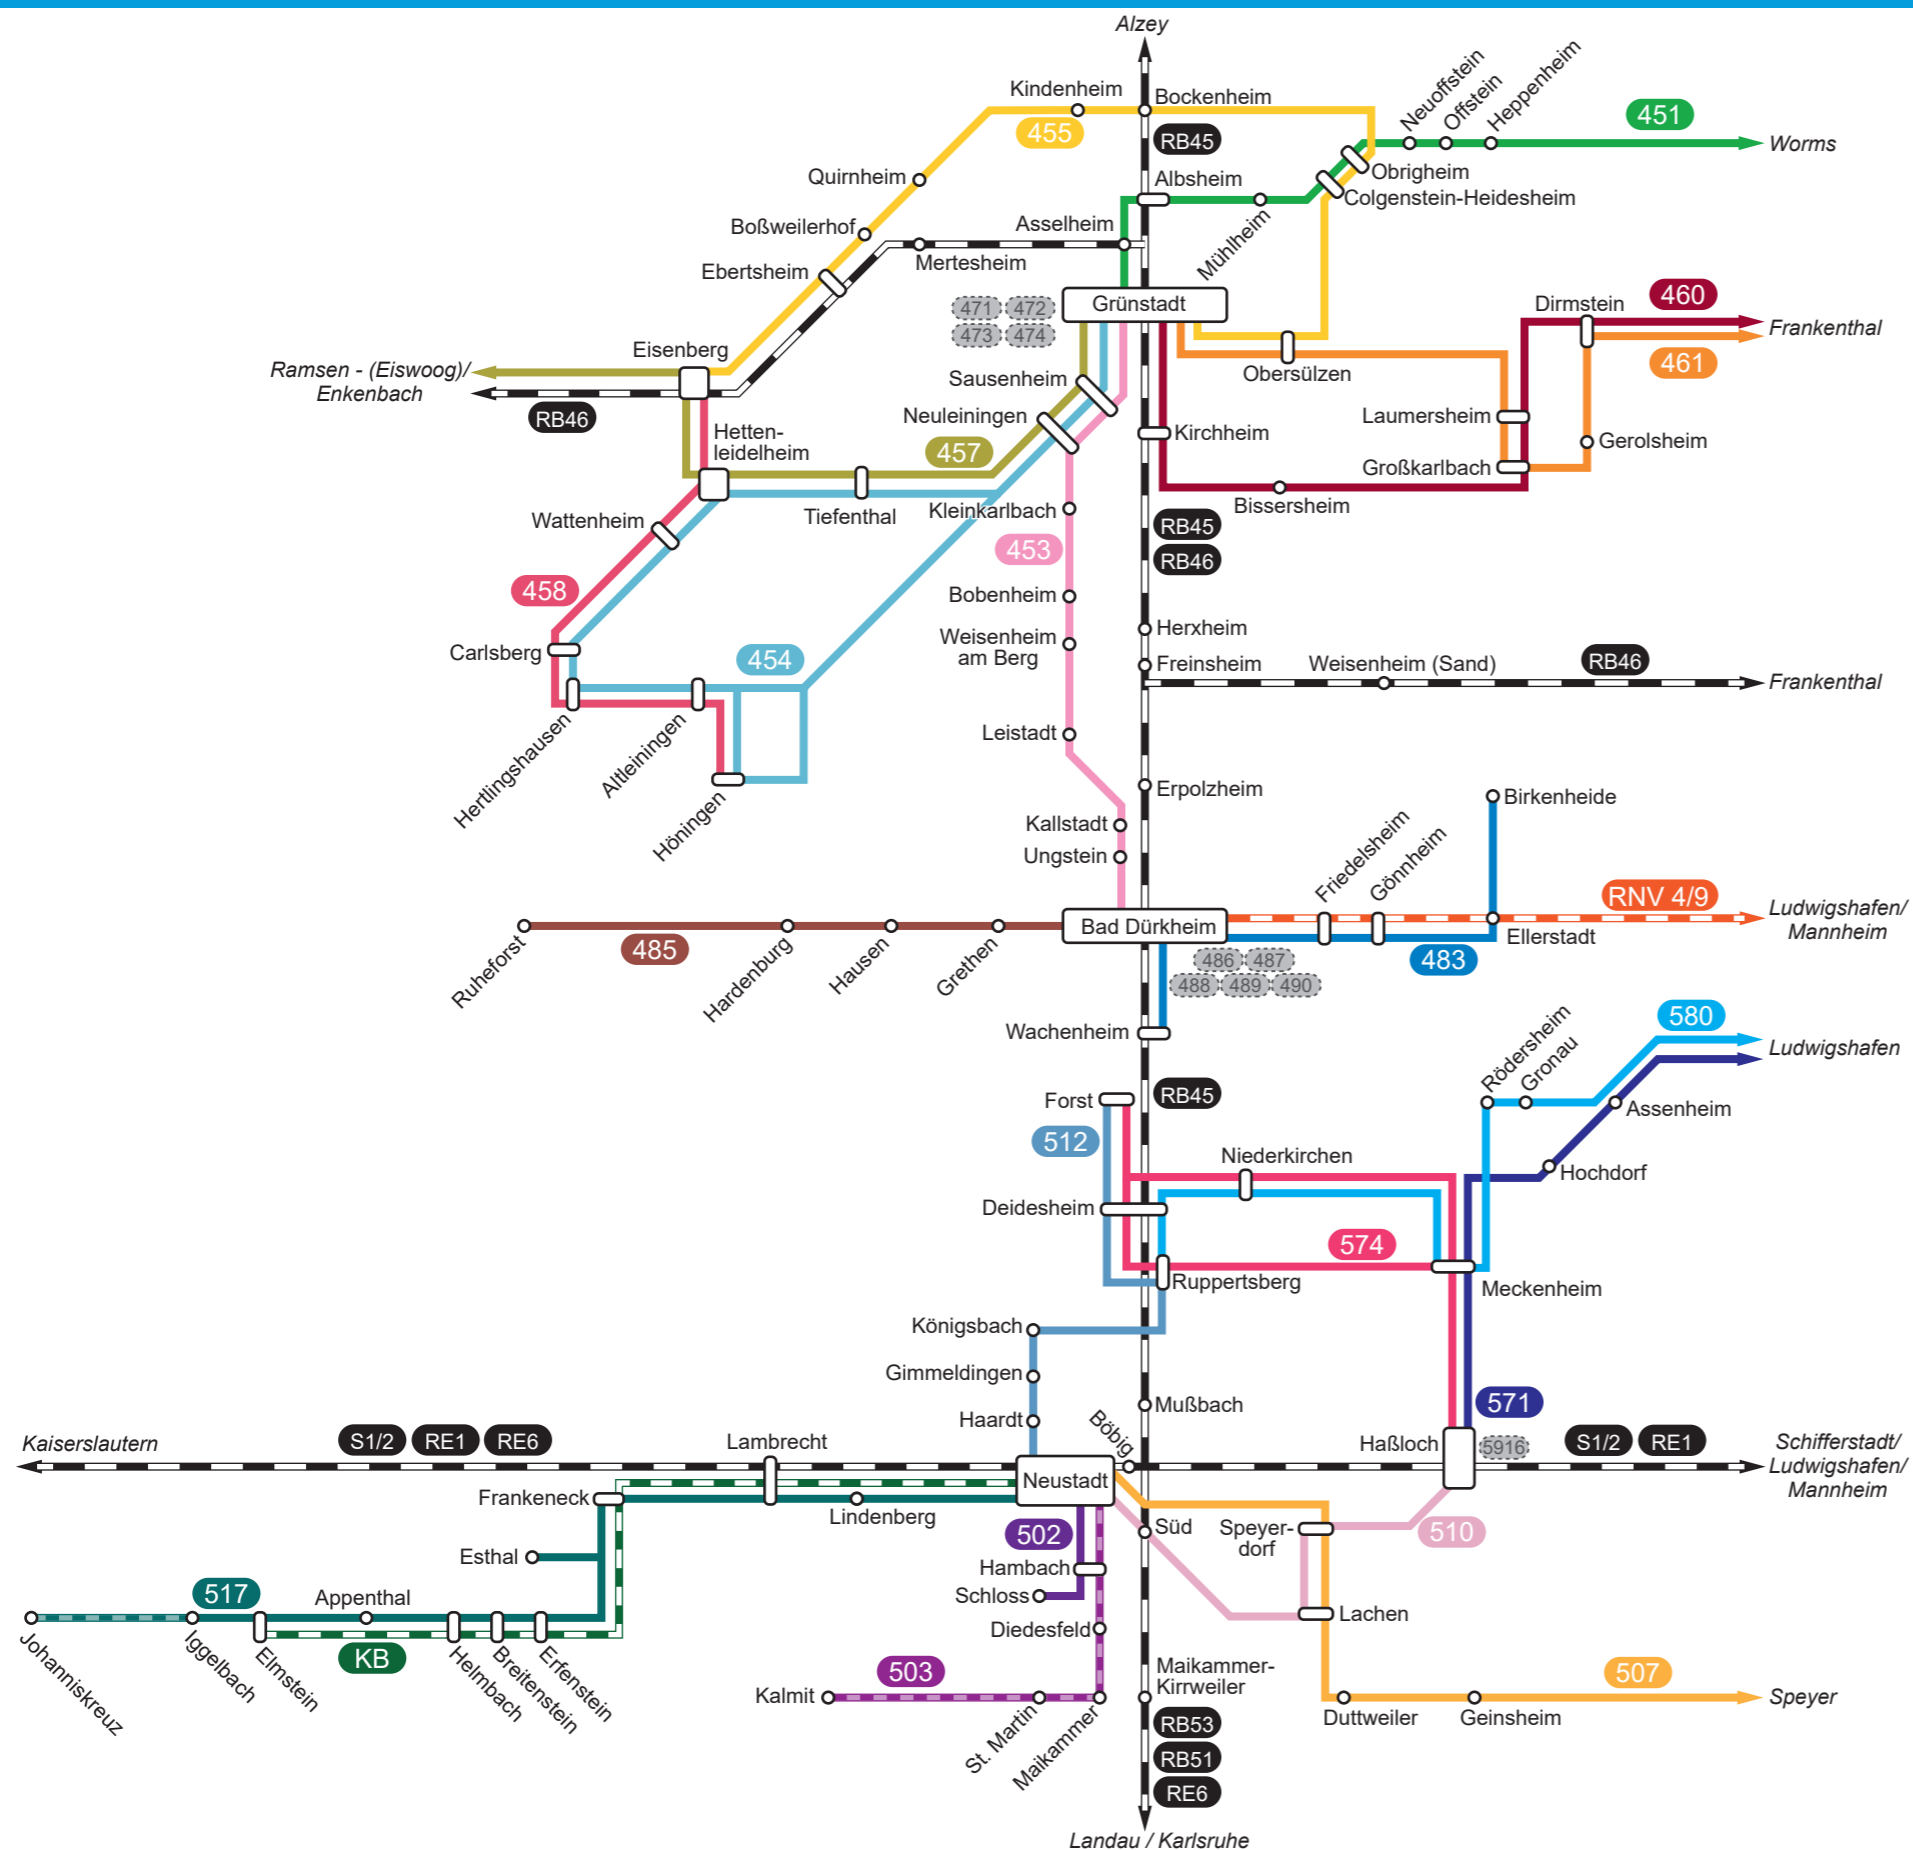

# Linienetzplan Landkreis Bad Dürkheim

- 451** Grünstadt - Offstein - Heppenheim - Worms
- 453** Bad Dürkheim - Weisenheim a. B. - Grünstadt
- 454** Grünstadt - Altleiningen - Hettenleidelheim - Neuleiningen - Grünstadt
- 455** Grünstadt - Obrigheim - Bockenheim - Quirnheim - Eisenberg
- 457** Grünstadt - Hettenleidelheim - Eisenberg - Ramsen - Enkenbach
- 458** Höningen - Altleiningen - Carlsberg - Hettenleidelheim - Eisenberg
- 460** Grünstadt - Kirchheim - Großkarlbach - Dirmstein - Frankenthal - (LU BASF)
- 461** Grünstadt - Großkarlbach - Gerolsheim - Dirmstein - Frankenthal - (Ludwigshafen)
- 483** Bad Dürkheim - Wachenheim - Ellerstadt - Birkenheide
- 485** Bad Dürkheim - Grethen - Hausen - Hardenburg - Isenach - Ruheforst
- 502** Neustadt - Hambach - Hambacher Schloss
- 503** Kalmitempress: Neustadt Hbf - Maikammer - St. Martin - Kalmit
- 507** Neustadt - Geinsheim - Weingarten - Harthausen - Speyer
- 510** Neustadt - Lachen-Speyerdorf - Haßloch
- 512** Neustadt - Haardt - Königsbach - Deidesheim - Forst
- 517** Neustadt - Lambrecht - Esthal / Elmstein - Iggelbach - (Johanniskreuz)
- 571** Haßloch - Meckenheim - Hochdorf - Dannstadt - Mutterstadt - Ludwigshafen
- 574** Haßloch - Meckenheim - Deidesheim / Forst
- 580** Ruppertsberg - Deidesheim - Meckenheim - Rödersheim - Assenheim - Dannstadt - Ludwigshafen

**Legende**

- 580** Buslinie mit Nummer
- Kindenheim** Ort mit Haltestelle/n
- Zug
- Straßenbahn
- KB** Kuckucksbähnle
- Ausflugsverkehr
- Stadtbus / Ruftaxi

© 2021 VRN