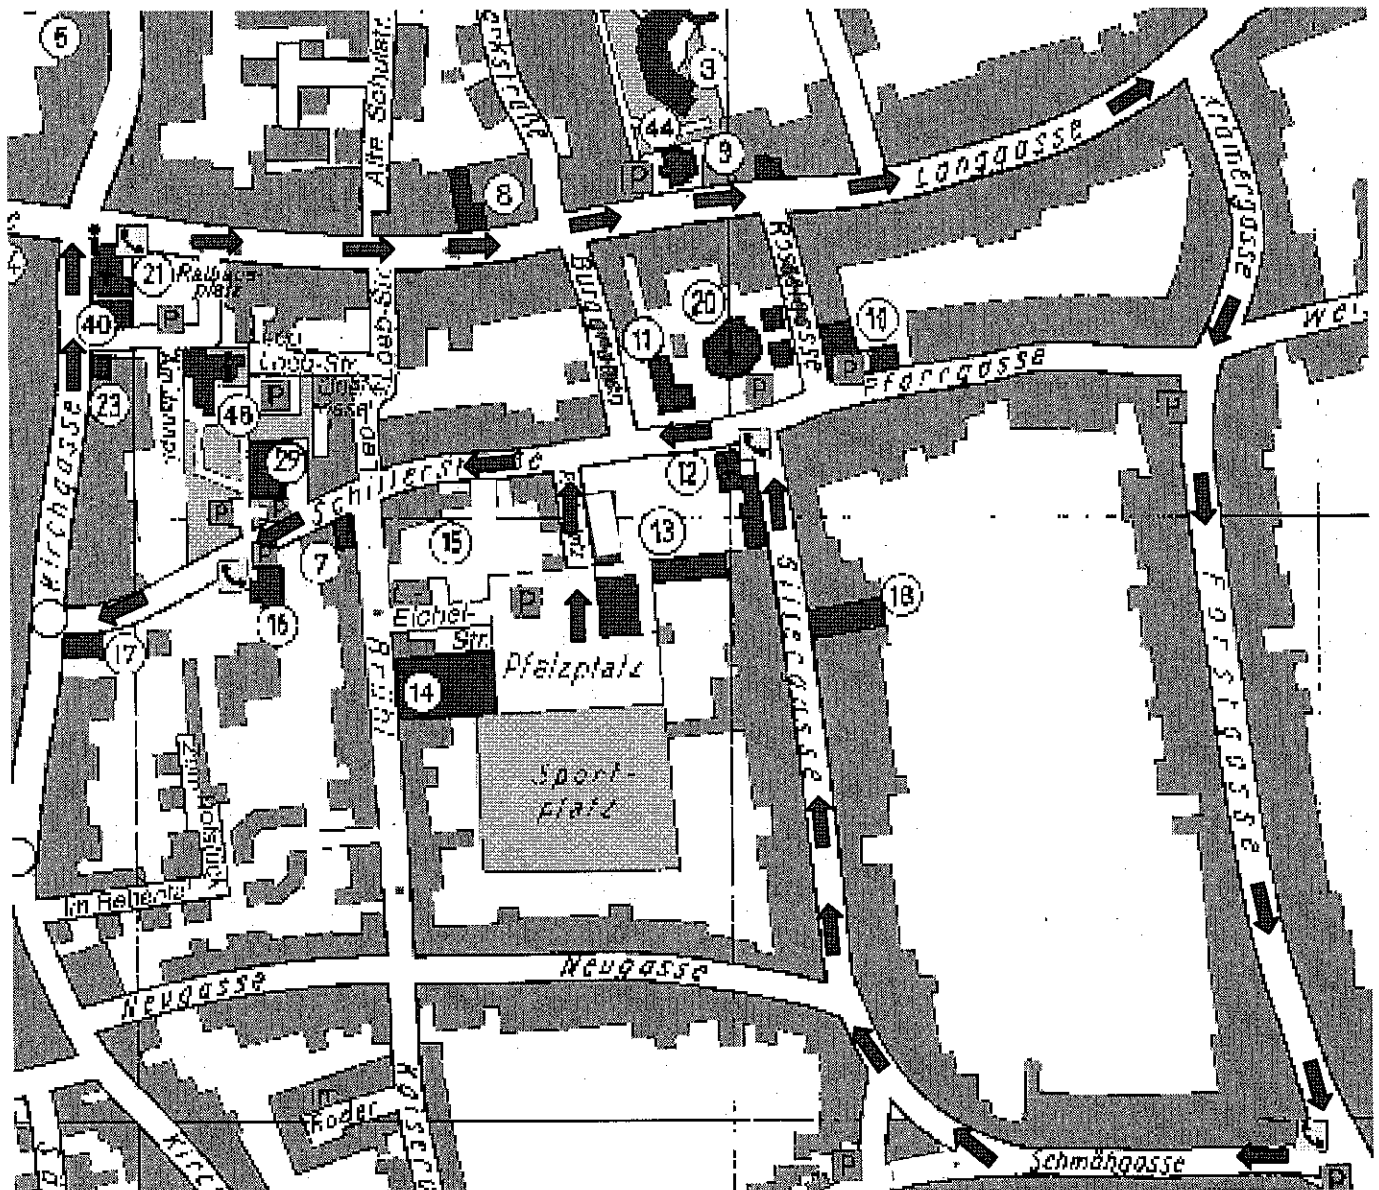

## Route des Zuges:

**Pfalzplatz-Schillerstraße-Kirchgasse-Langgasse-  
Krämergasse-Forstgasse-Schmähgasse-  
Gillergasse-Schillerstraße-Pfalzplatz**

**Zuschauerplätze für Rollstuhlfahrer befinden sich in der  
Schillerstraße in Höhe des Seniorenzentrum Rebental.**