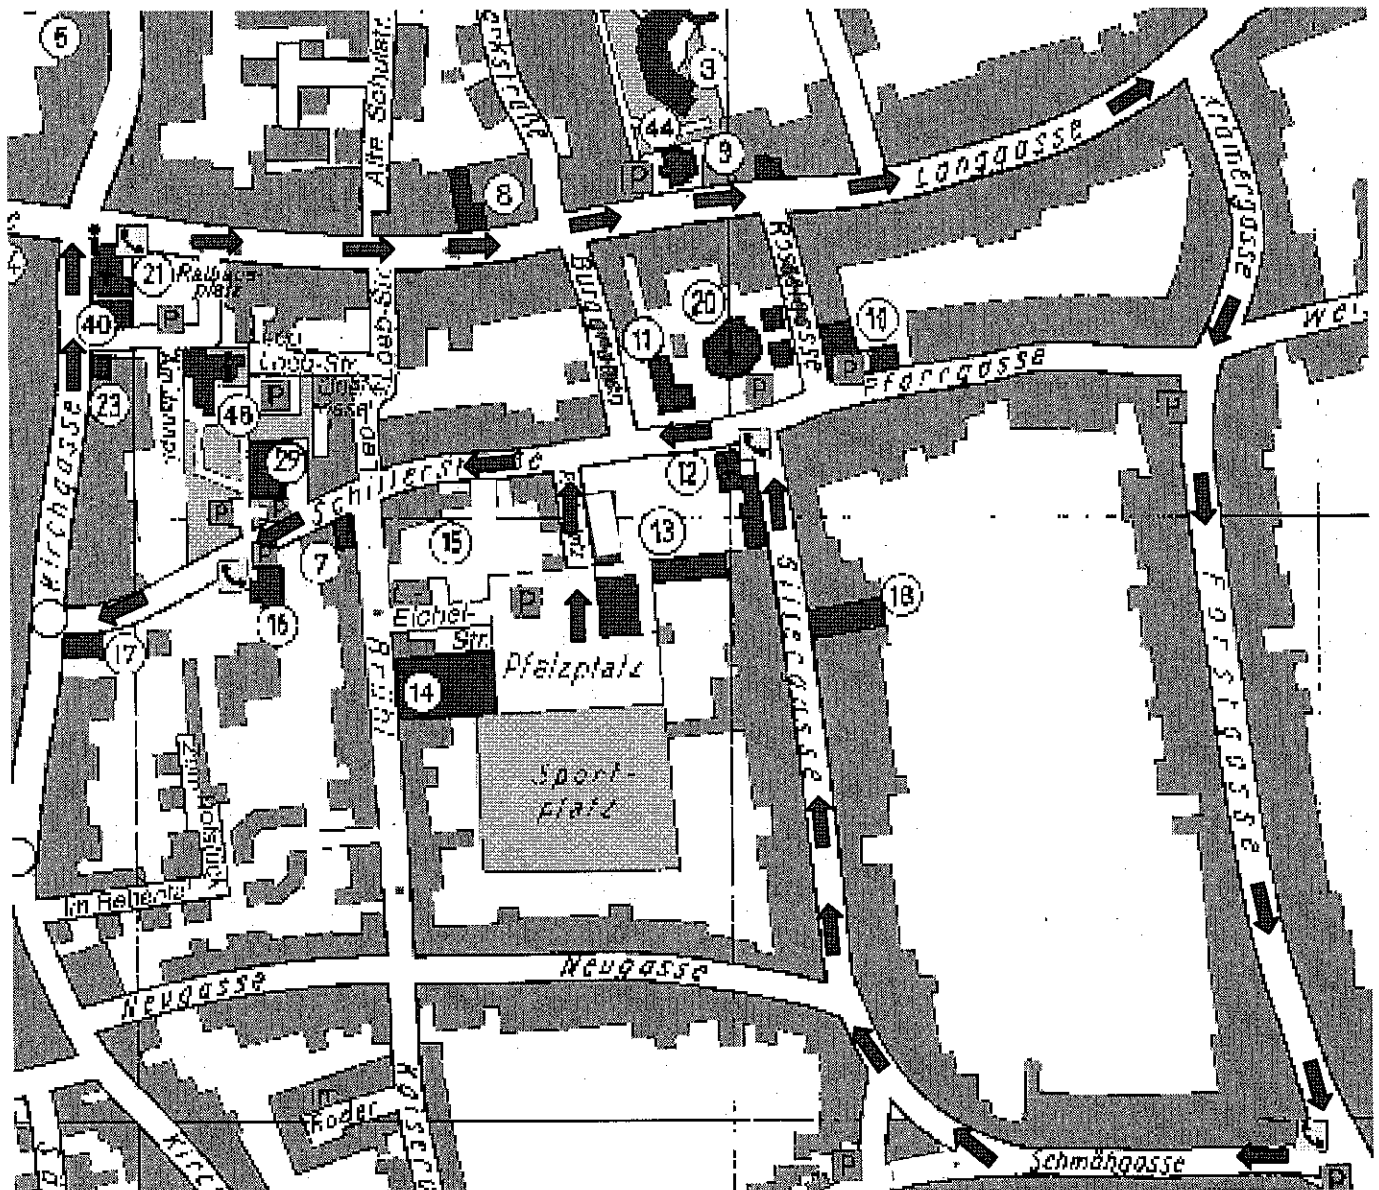

Route des Zuges:

**Pfalzplatz-Schillerstraße-Kirchgasse-Langgasse-
Krämergasse-Forstgasse-Schmähgasse-
Gillergasse-Schillerstraße-Pfalzplatz**

**Zuschauerplätze für Rollstuhlfahrer befinden sich in der
Schillerstraße in Höhe des Seniorenzentrum Rebental.**